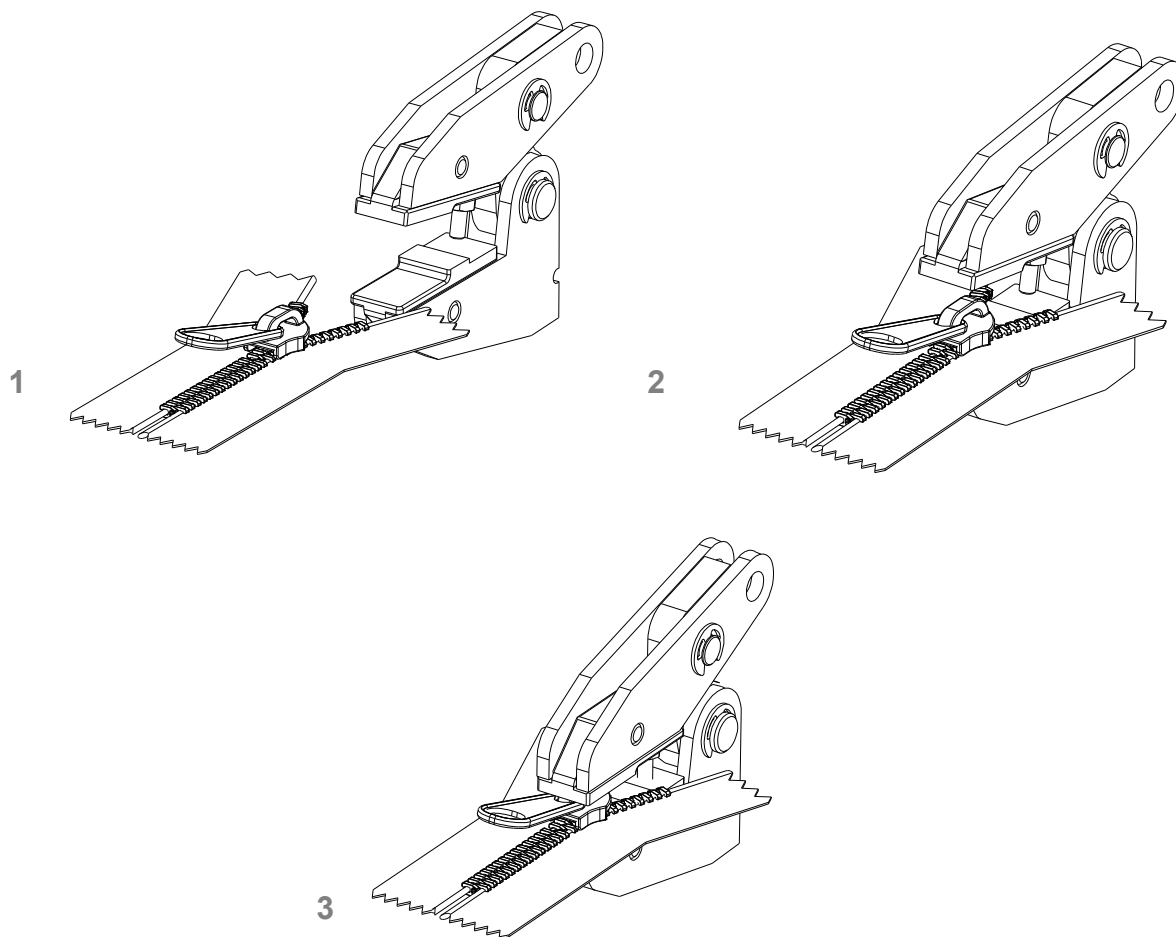

## PROGRAMMA MP

Matrici per fissare la maniglia al cursore a ponte alzato già infilato sulla chiusura lampo

**MP**  
**04/04/100**

Dies for securing pullers to open-bridge sliders, when they are inserted into the zipper.