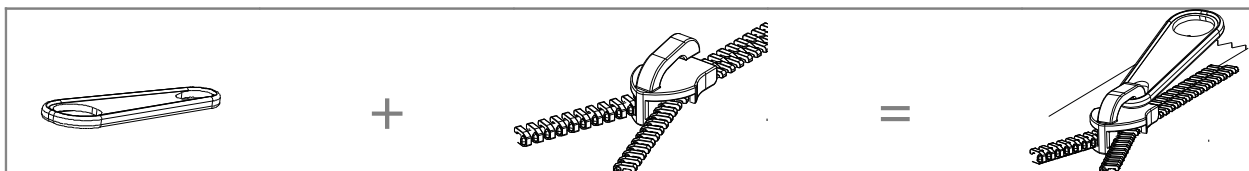

## PROGRAMMA MP

Matrici per fissare la maniglia al cursore a ponte alzato già infilato sulla chiusura lampo

**MP**  
**04/04/100**

Dies for securing pullers to open-bridge sliders, when they are inserted into the zipper.